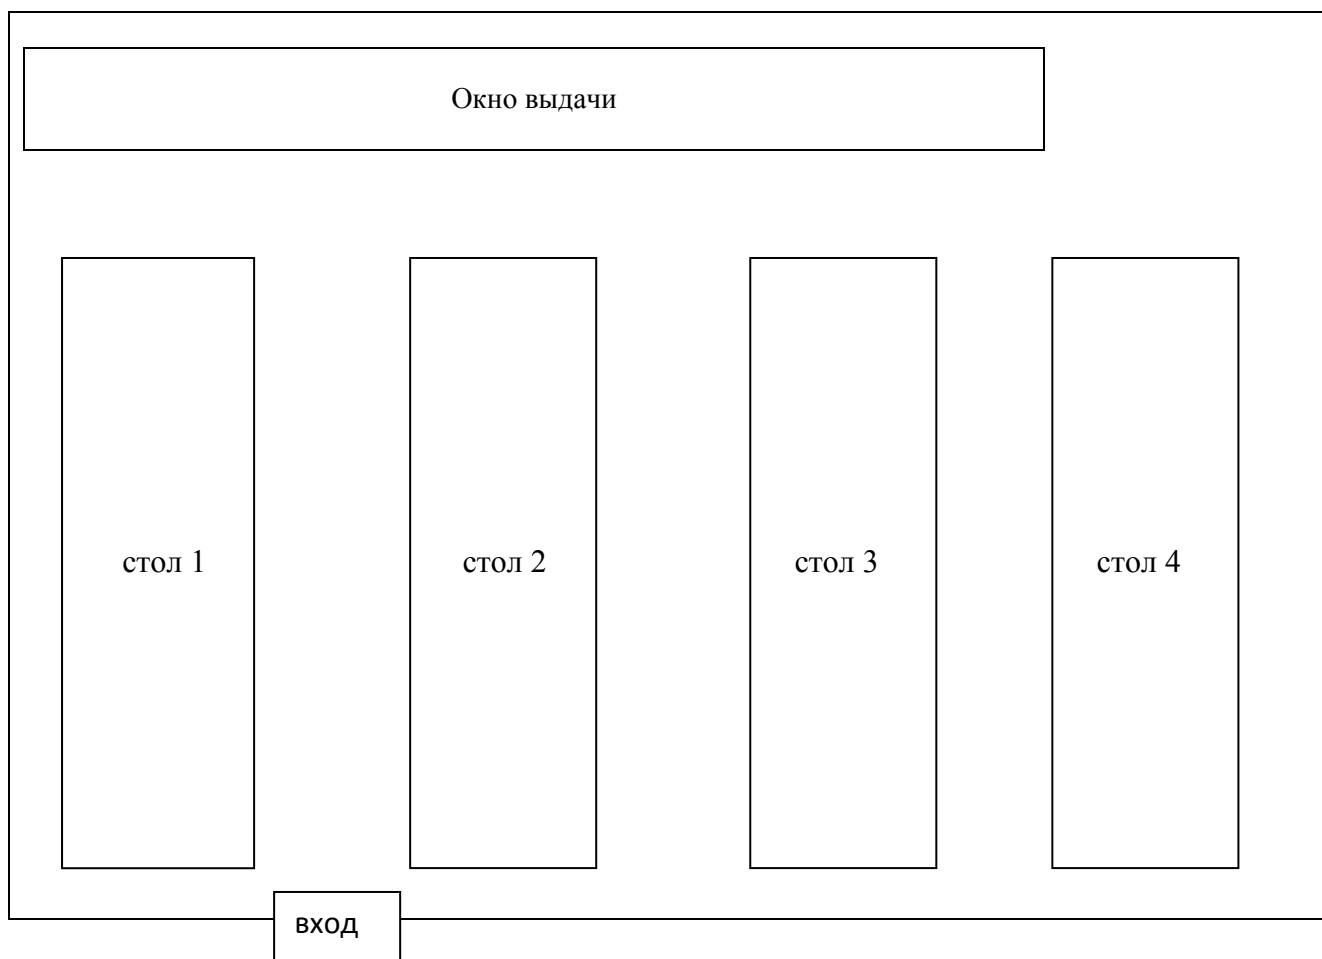

График посещения столовой

Время	Классы
8.45, 8.55	1-А, 1-Б, 1-В, 2-А
9.45	2-Б, 2-В, 3-А, 4- В
10.55	3-А, 3-Б 4-А, 4-Б
11.45	5 – 11 классы

Схема рассадки в столовой:

8.45, 8.55 – стол 1 – 1 «А», стол 2 – 1 «Б», стол 3 – 1 «В», стол 4 – 2 «А»

9.45 – стол 1 – 2 «Б», стол 2 – 2 «В», стол 3 – 3 «А», стол 4 – 4 «В»

10.55 – стол 1 – 4 «А», стол 2 – 4 «Б», стол 3 – 3 «В», стол 4 – 3 «Б»

11.45 – стол 1 – 4 «Г», стол 2 – 5 «А», 5 «Б», 5 «В», стол 3 – 6 «А», 6 «Б», 6«В», стол 4 – 7-11 классы